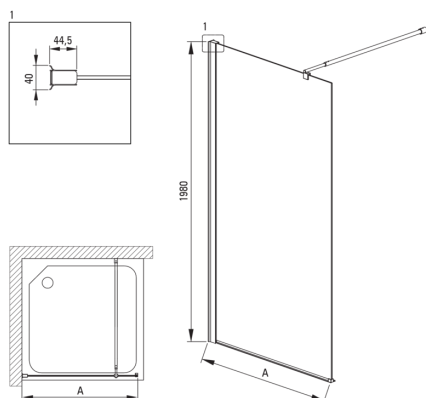

### Kabina

Szerokość [mm]	1400
Wysokość [mm]	2000
Grubość szkła hartowanego [mm]	6
Wykończenie szkła	transparentne
Powłoka Active Cover	Tak

Model	Size [mm]	A [mm]
KTS_X83P	300x1980	250-270
KTS_X84P	400x1980	350-370
KTS_X85P	500x1980	450-470
KTS_X86P	600x1980	550-570
KTS_X37P	700x1980	650-670
KTS_X38P	800x1980	750-770
KTS_X39P	900x1980	850-870
KTS_X30P	1000x1980	950-970
KTS_X31P	1100x1980	1050-1070
KTS_X32P	1200x1980	1150-1170
KTS_X34P	1400x1980	1350-1370