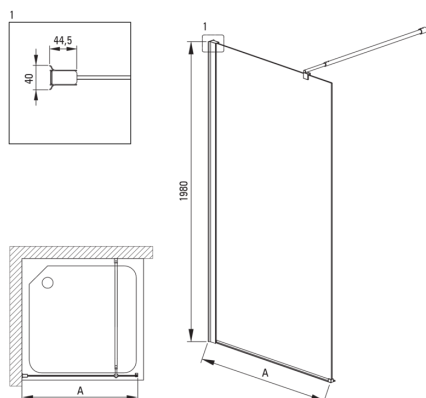

KERRIA PLUS

Parete doccia / walk-in, Sistema Kerria Plus

Codice prodotto: KTS_N34P

EAN: 5907650821366

Colore: nero

Garanzia [anni]: 2

Cabine

Larghezza [mm]	1400
Altezza [mm]	2000
Spessore del vetro [mm]	6
Finitura in vetro	trasparente
Rivestimento attivo	Sì

Caratteristiche:

- Vetro temperato sicuro e resistente
- Rivestimento idrofobico Active-Cover che facilita il deflusso dell'acqua dal vetro
- Rivestimento degli elementi di montaggio
- Possibilità di installare la cabina senza piatto doccia, direttamente sulle piastrelle
- Detergente dedicato, sicuro per le superfici pulite
- Il sistema di profili permette di ridurre la curvatura delle pareti
- Dedicato alle superfici Active Cover
- Solo i migliori materiali, la cui qualità è stata confermata da test di laboratorio
- Resistenza agli urti, agli agenti chimici e alle macchie in conformità alla norma PN-EN 14428+A1:2008, confermata dai test dell'Istituto della Ceramica e dei Materiali da Costruzione

Model	Size [mm]	A [mm]
KTS_X83P	300x1980	250-270
KTS_X84P	400x1980	350-370
KTS_X85P	500x1980	450-470
KTS_X86P	600x1980	550-570
KTS_X37P	700x1980	650-670
KTS_X38P	800x1980	750-770
KTS_X39P	900x1980	850-870
KTS_X30P	1000x1980	950-970
KTS_X31P	1100x1980	1050-1070
KTS_X32P	1200x1980	1150-1170
KTS_X34P	1400x1980	1350-1370