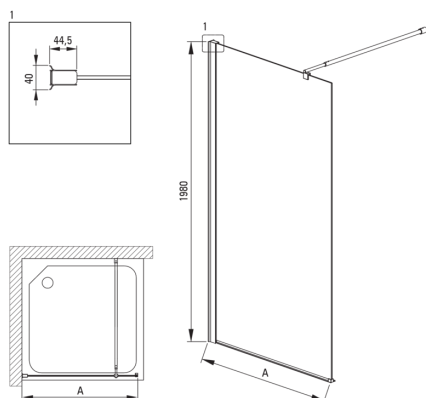

KERRIA PLUS

Zuhanyfal / walk-in, Kerria Plus rendszer

Cikkszám: KTS_N34P
EAN: 5907650821366
Szín: Nero
Garancia [év]: 2

Kabinok

| | |
|--------------------------------|----------|
| Szélesség [mm] | 1400 |
| Magasság [mm] | 2000 |
| Az edzett üveg vastagsága [mm] | 6 |
| Üveg kivitelezése | átlátszó |
| Aktív bevonat | Igen |

Kiemelések:

- Biztonságos és tartós edzett üveg
- TOTALWHITE átlátszó üveg
- Hidrofób Active-Cover bevonat, amely megkönnyíti a víz lefolyását az üvegről
- Active Cover bevonat
- Szerelési elemek burkolata
- Lehetőség a kabin zuhanytálca nélküli felszerelésére, közvetlenül a csempére
- Dedikált tisztítószer, a felületek biztonságos tisztítására
- A profilrendszer lehetővé teszi a beszerelést egyenetlen falakra is
- Az Active Cover felületekhez ajánlott
- Csak a legjobb alapanyagokból, amelyek minőségét laboratóriumi vizsgálatok igazolták
- A profilrendszer lehetővé teszi a beszerelést egyenetlen falakra is
- A szerkezet merevségét a sínek biztosítják.
- Ütés-, vegyszer- és foltosodás a PN-EN 14428 + A1: 2008 szabvány szerint, a Kerámia- és Építőanyag-intézet tesztjei igazolják.

| Model | Size [mm] | A [mm] |
|----------|-----------|-----------|
| KTS_X83P | 300x1980 | 250-270 |
| KTS_X84P | 400x1980 | 350-370 |
| KTS_X85P | 500x1980 | 450-470 |
| KTS_X86P | 600x1980 | 550-570 |
| KTS_X37P | 700x1980 | 650-670 |
| KTS_X38P | 800x1980 | 750-770 |
| KTS_X39P | 900x1980 | 850-870 |
| KTS_X30P | 1000x1980 | 950-970 |
| KTS_X31P | 1100x1980 | 1050-1070 |
| KTS_X32P | 1200x1980 | 1150-1170 |
| KTS_X34P | 1400x1980 | 1350-1370 |