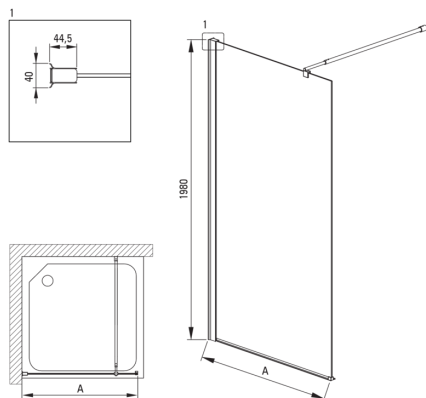

## Paroi de douche / walk-in, Système Kerria Plus

Code produit: KTS\_N34P

EAN: 5907650821366

Couleur: nero

Garantie [années]: 2

| Model    | Size [mm] | A [mm]    |
|----------|-----------|-----------|
| KTS_X83P | 300x1980  | 250-270   |
| KTS_X84P | 400x1980  | 350-370   |
| KTS_X85P | 500x1980  | 450-470   |
| KTS_X86P | 600x1980  | 550-570   |
| KTS_X37P | 700x1980  | 650-670   |
| KTS_X38P | 800x1980  | 750-770   |
| KTS_X39P | 900x1980  | 850-870   |
| KTS_X30P | 1000x1980 | 950-970   |
| KTS_X31P | 1100x1980 | 1050-1070 |
| KTS_X32P | 1200x1980 | 1150-1170 |
| KTS_X34P | 1400x1980 | 1350-1370 |

### Cabines

|                         |             |
|-------------------------|-------------|
| Largeur [mm]            | 1400        |
| Hauteur [mm]            | 2000        |
| Épaisseur du verre [mm] | 6           |
| Finition verre          | transparent |
| Couverture active       | Oui         |