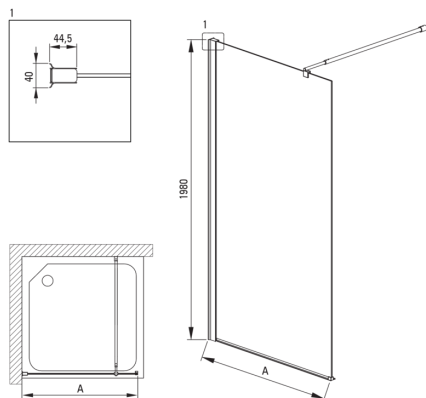

KERRIA PLUS

Pared de ducha / cine, Sistema Kerria Plus

Código de producto: KTS_N34P

EAN: 5907650821366

Color: negro

Garantía [años]: 2

Cabañas

Ancho [mm]	1400
Altura [mm]	2000
Grosor de vidrio [mm]	6
Acabado de vidrio	transparente
Tapa activa	Sí

Características:

- Vidrio templado seguro y duradero
- Vidrio transparente TOTALWHITE
- Cubierta activa recubrimiento hidrofóbico que facilita el flujo de agua por el vaso
- Recubrimiento de cobertura activa
- Elementos de montaje enmascarado
- Es posible instalar una cabina sin una bandeja de ducha, directamente en los mosaicos.
- Una medida dedicada en la oferta es una caja fuerte dedicada para superficies limpias
- El sistema de perfil le permite reducir la curvatura de las paredes
- Posibilidad de usar una cubierta activa dedicada
- Solo los mejores materiales cuya calidad es confirmada por la investigación en el laboratorio
- Perfiles que reducen la curvatura de las paredes
- Los rieles dan la estructura de rigidez
- Resistencia al impacto, así como a los productos químicos y las manchas de acuerdo con PN-EN 14428+A1: 2008, confirmado por el Instituto de Cerámica y Materiales de construcción.

Model	Size [mm]	A [mm]
KTS_XB3P	300x1980	250-270
KTS_XB4P	400x1980	350-370
KTS_XB5P	500x1980	450-470
KTS_XB6P	600x1980	550-570
KTS_X37P	700x1980	650-670
KTS_X38P	800x1980	750-770
KTS_X39P	900x1980	850-870
KTS_X30P	1000x1980	950-970
KTS_X31P	1100x1980	1050-1070
KTS_X32P	1200x1980	1150-1170
KTS_X34P	1400x1980	1350-1370