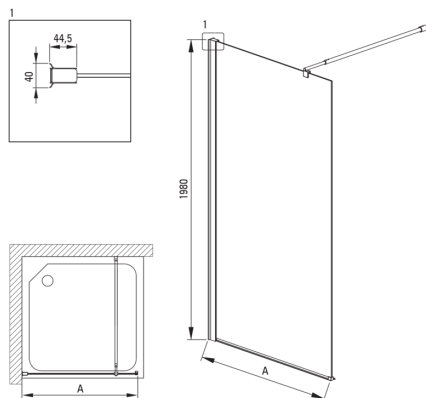

KERRIA PLUS

Душова стінка / walk-in, системи Kerria Plus

Код продукту: KTS_N32P

EAN: 5907650810667

Колір: negro

Гарантія: 2

Model	Size [mm]	A [mm]
KTS_X83P	300x1980	250-270
KTS_X84P	400x1980	350-370
KTS_X85P	500x1980	450-470
KTS_X86P	600x1980	550-570
KTS_X37P	700x1980	650-670
KTS_X38P	800x1980	750-770
KTS_X39P	900x1980	850-870
KTS_X30P	1000x1980	950-970
KTS_X31P	1100x1980	1050-1070
KTS_X32P	1200x1980	1150-1170
KTS_X34P	1400x1980	1350-1370

Кабіни

Ширина [мм]	1200
Висота [мм]	2000
товщина скла	6
Оздоблення скла	прозорий
Покриття Active cover	Так

Відмінна риса:

- Тільки найкращі матеріали, якість яких ми підтверджуємо дослідженнями в лабораторії
- Можливість установки kabіни без піддону безпосередньо на плитку
- Гідрофобне покриття Active Cover, що полегшує стікання води по склу
- Маскування монтажного обладнання
- Прозоре скло TOTALWHITE
- Профілі для вирівнювання кривизни стін
- Рейлінги надають конструкції жорсткість
- Пропонуємо спеціальний засіб, безпечний для очищуваних поверхонь
- Можливість використання спеціального препарату Active Cover
- Безпечне і міцне загартоване скло
- Ударостійкість і стійкість до хімічних речовин і плям відповідно до стандарту PN-EN 14428 + A1: 2008, підтверджена дослідженнями Інституту кераміки і будівельних матеріалів.