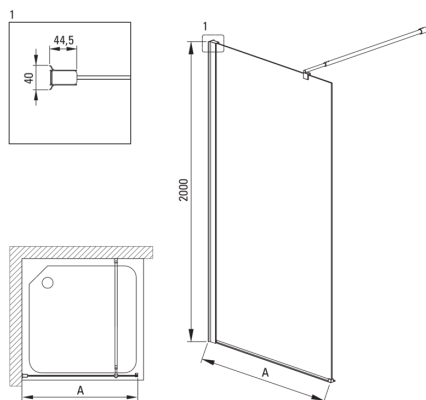

KERRIA PLUS

Tuš stena / walk-in, sistem

Kerria Plus

koda izdelka: KTS_N32P

EAN: 5907650810667

Barva: Nero

Garancija [leta]: 2

Kabine

širina [mm]	1200
višina [mm]	2000
debelina stekla [mm]	6
steklen finiř	transparenten
premaz Active Cover	Ja

karakteristike:

- Samo najboljši materiali, katerih kakovost je potrjena z laboratorijskimi testi
- Možnost vgradnje kabine brez tuř kadi, neposredno na plořčice
- Hidrofobni premaz Active Cover, da voda lažje odteče s stekla
- Maskirni montažni elementi
- Transparentno kaljeno steklo TOTAL WHITE
- Profili za izravnavo ukrivljenosti sten
- Letve za večjo trdoto kabine
- V ponudbi Deante imamo tudi varna namenska čistila
- Za površine s premazom Active Cover
- Varno in trpežno kaljeno steklo
- Odpornost na udarce, kemikalije in madeže v skladu s standardom PN-EN 14428+A1:2008, potrjena s testi Inřtituta za keramiko in gradbene materiale.

Model	Size [mm]	A [mm]
KTS_X83P	300x2000	250-270
KTS_X84P	400x2000	350-370
KTS_X85P	500x2000	450-470
KTS_X86P	600x2000	550-570
KTS_X37P	700x2000	650-670
KTS_X38P	800x2000	750-770
KTS_X39P	900x2000	850-870
KTS_X30P	1000x2000	950-970
KTS_X31P	1100x2000	1050-1070
KTS_X32P	1200x2000	1150-1170
KTS_X34P	1400x2000	1350-1370