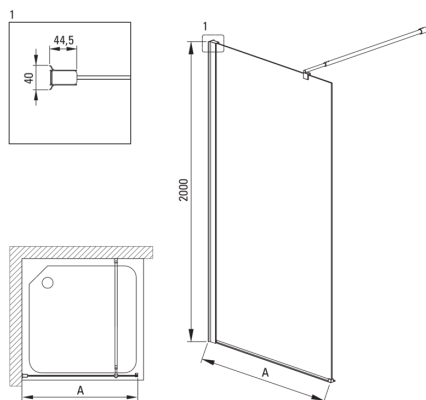

KERRIA PLUS

Perete/paravan de duș, Sistem Keria Plus

Codul produsului: KTS_N32P

EAN: 5907650810667

Culoarea: nero

Garanție [ani]: 2

Cabine

Lățime [mm]	1200
Înălțime [mm]	2000
Grosime sticlă [mm]	6
Finisaj sticlă	transparent
Active cover	Da

Caracteristici:

- Doar cele mai bune materiale, a căror calitate a fost certificată prin teste de laborator
- Posibilitate de instalare a cabinei fără cădiță de duș, direct pe gresie
- Înveliș hidrofob Active-Cover care ajută apa să se prelingă pe sticlă
- Mascarea elementelor de montaj
- Sticlă transparentă tip Total White
- Profilele nivelează curbura pereților
- Agent de curățare special, sigur pentru suprafețele curățate
- Special pentru suprafețe Active Cover
- Sticlă securizată sigură și rezistentă
- Rezistență la impact, substanțe chimice și pete conform standardului PN-EN 14428+A1:2008, certificată prin teste făcute de Institutul de Materiale de Construcții și Ceramică

Model	Size [mm]	A [mm]
KTS_X83P	300x2000	250-270
KTS_X84P	400x2000	350-370
KTS_X85P	500x2000	450-470
KTS_X86P	600x2000	550-570
KTS_X37P	700x2000	650-670
KTS_X38P	800x2000	750-770
KTS_X39P	900x2000	850-870
KTS_X30P	1000x2000	950-970
KTS_X31P	1100x2000	1050-1070
KTS_X32P	1200x2000	1150-1170
KTS_X34P	1400x2000	1350-1370