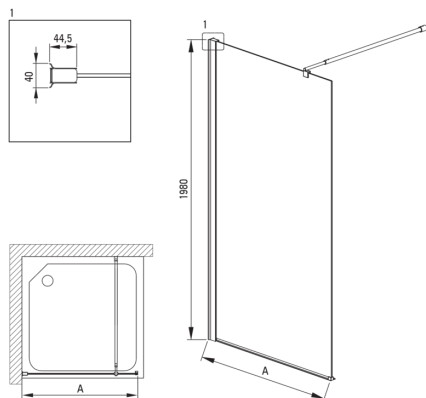

KERRIA PLUS

Perete/paravan de duș, Sistem Keria Plus

Codul produsului: KTS_N32P

EAN: 5907650810667

Culoarea: nero

Garanție [ani]: 2

Cabine

Lățime [mm]	1200
Înălțime [mm]	2000
Grosime sticlă [mm]	6
Finisaj sticlă	transparent
Active cover	Da

Caracteristici:

- Doar cele mai bune materiale, a căror calitate a fost certificată prin teste de laborator
- Posibilitate de instalare a cabinei fără cădiță de duș, direct pe gresie
- Înveliș hidrofob Active-Cover care ajută apa să se prelingă pe sticlă
- Mascarea elementelor de montaj
- Sticlă transparentă tip Total White
- Profilele nivelează curbura pereților
- Agent de curățare special, sigur pentru suprafețele curățate
- Special pentru suprafețe Active Cover
- Sticlă securizată sigură și rezistentă
- Rezistență la impact, substanțe chimice și pete conform standardului PN-EN 14428+A1:2008, certificată prin teste făcute de Institutul de Materiale de Construcții și Ceramică

Model	Size [mm]	A [mm]
KTS_X83P	300x1980	250-270
KTS_X84P	400x1980	350-370
KTS_X85P	500x1980	450-470
KTS_X86P	600x1980	550-570
KTS_X37P	700x1980	650-670
KTS_X38P	800x1980	750-770
KTS_X39P	900x1980	850-870
KTS_X30P	1000x1980	950-970
KTS_X31P	1100x1980	1050-1070
KTS_X32P	1200x1980	1150-1170
KTS_X34P	1400x1980	1350-1370