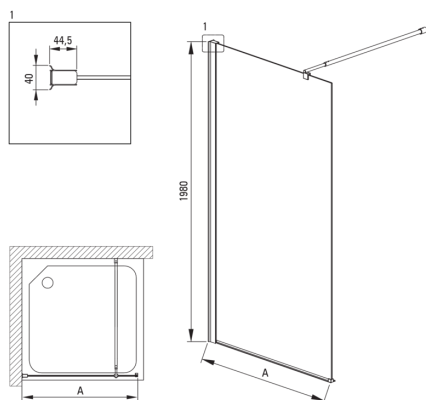

Szerokość [mm]	1200
Wysokość [mm]	2000
Grubość szkła hartowanego [mm]	6
Wykończenie szkła	transparentne
Powłoka Active Cover	Tak

Wyróżniki:

- Tylko najlepsze materiały, których jakość potwierdzamy badaniami w laboratorium
- Możliwość zamontowania kabiny bez brodzika, bezpośrednio na płytkach
- Hydrofobowa powłoka Active Cover, ułatwiająca spływanie wody po szybie
- Maskowanie elementów montażowych
- Szkło transparentne TOTALWHITE
- Profile niwelujące krzywiznę ścian
- Relingi nadają konstrukcji sztywności
- W ofercie dedykowany środek bezpieczny dla czyszczonych powierzchni
- Możliwość zastosowania dedykowanego preparatu Active Cover
- Bezpieczne i wytrzymałe szkło hartowane
- Odporność na uderzenia oraz na chemikalia i płamienie zgodnie z normą PN-EN 14428+A1:2008, potwierdzona badaniami Instytutu Ceramiki i Materiałów Budowlanych.

Model	Size [mm]	A [mm]
KTS_X83P	300x1980	250-270
KTS_X84P	400x1980	350-370
KTS_X85P	500x1980	450-470
KTS_X86P	600x1980	550-570
KTS_X37P	700x1980	650-670
KTS_X38P	800x1980	750-770
KTS_X39P	900x1980	850-870
KTS_X30P	1000x1980	950-970
KTS_X31P	1100x1980	1050-1070
KTS_X32P	1200x1980	1150-1170
KTS_X34P	1400x1980	1350-1370