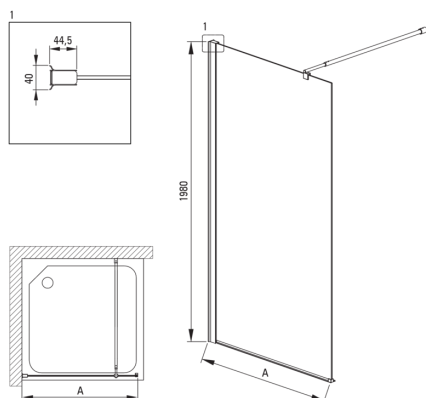

KERRIA PLUS

Pared de ducha / cine, Sistema Kerria Plus

Código de producto: KTS_N32P

EAN: 5907650810667

Color: negro

Garantía [años]: 2

Model	Size [mm]	A [mm]
KTS_X83P	300x1980	250-270
KTS_X84P	400x1980	350-370
KTS_X85P	500x1980	450-470
KTS_X86P	600x1980	550-570
KTS_X37P	700x1980	650-670
KTS_X38P	800x1980	750-770
KTS_X39P	900x1980	850-870
KTS_X30P	1000x1980	950-970
KTS_X31P	1100x1980	1050-1070
KTS_X32P	1200x1980	1150-1170
KTS_X34P	1400x1980	1350-1370

Cabañas

Ancho [mm]	1200
Altura [mm]	2000
Grosor de vidrio [mm]	6
Acabado de vidrio	transparente
Tapa activa	Sí

Características:

- Solo los mejores materiales cuya calidad es confirmada por la investigación en el laboratorio
- Es posible instalar una cabina sin una bandeja de ducha, directamente en los mosaicos.
- Cubierta activa recubrimiento hidrofóbico que facilita el flujo de agua por el vaso
- Elementos de montaje enmascarado
- Vidrio transparente TOTALWHITE
- Perfiles que reducen la curvatura de las paredes
- Los rieles dan la estructura de rigidez
- Una medida dedicada en la oferta es una caja fuerte dedicada para superficies limpias
- Posibilidad de usar una cubierta activa dedicada
- Vidrio templado seguro y duradero
- Resistencia al impacto, así como a los productos químicos y las manchas de acuerdo con PN-EN 14428+A1: 2008, confirmado por el Instituto de Cerámica y Materiales de construcción.