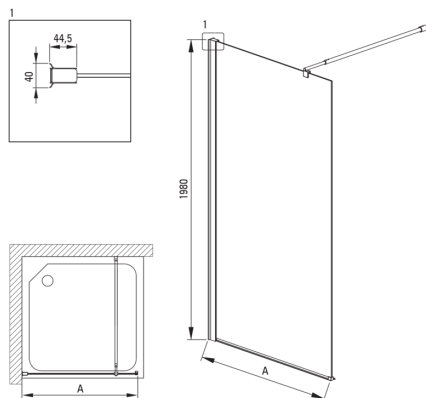

KERRIA PLUS

Душова стінка / walk-in, системи Kerria Plus

Код продукту: KTS_N31P

EAN: 5907650810636

Колір: negro

Гарантія: 2

Model	Size [mm]	A [mm]
KTS_X83P	300x1980	250-270
KTS_X84P	400x1980	350-370
KTS_X85P	500x1980	450-470
KTS_X86P	600x1980	550-570
KTS_X37P	700x1980	650-670
KTS_X38P	800x1980	750-770
KTS_X39P	900x1980	850-870
KTS_X30P	1000x1980	950-970
KTS_X31P	1100x1980	1050-1070
KTS_X32P	1200x1980	1150-1170
KTS_X34P	1400x1980	1350-1370

Кабіни

Ширина [мм]	1100
Висота [мм]	2000
товщина скла	6
Оздоблення скла	прозорий
Покриття Active cover	Так

Відмінна риса:

- Тільки найкращі матеріали, якість яких ми підтверджуємо дослідженнями в лабораторії
- Можливість установки kabіни без піддону безпосередньо на плитку
- Гідрофобне покриття Active Cover, що полегшує стікання води по склу
- Маскування монтажного обладнання
- Прозоре скло TOTALWHITE
- Профілі для вирівнювання кривизни стін
- Пропонуємо спеціальний засіб, безпечний для очищуваних поверхонь
- Можливість використання спеціального препарату Active Cover
- Безпечне і міцне загартоване скло
- Ударостійкість і стійкість до хімічних речовин і плям відповідно до стандарту PN-EN 14428 + A1: 2008, підтверджена дослідженнями Інституту кераміки і будівельних матеріалів.