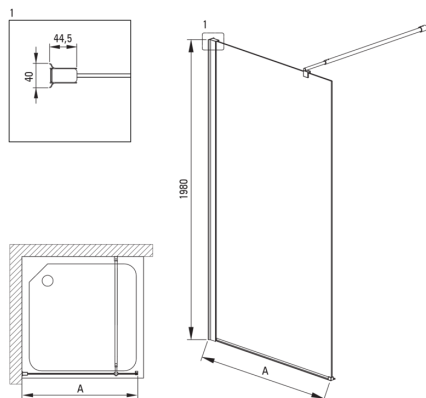

KERRIA PLUS

Tuš stena / walk-in, sistem

Kerria Plus

koda izdelka: KTS_N31P

EAN: 5907650810636

Barva: Nero

Garancija [leta]: 2

Kabine

širina [mm]	1100
višina [mm]	2000
debelina stekla [mm]	6
steklen finiř	transparenten
premaz Active Cover	Ja

karakteristike:

- Samo najboljši materiali, katerih kakovost je potrjena z laboratorijskimi testi
- Možnost vgradnje kabine brez tuř kadi, neposredno na ploščice
- Hidrofobni premaz Active Cover, da voda lažje odteče s stekla
- Maskirni montažni elementi
- Transparentno kaljeno steklo TOTAL WHITE
- Profili za izravnavo ukrivljenosti sten
- V ponudbi Deante imamo tudi varna namenska čistila
- Za površine s premazom Active Cover
- Varo in trpežno kaljeno steklo
- Odpornost na udarce, kemikalije in madeže v skladu s standardom PN-EN 14428+A1:2008, potrjena s testi Inřtituta za keramiko in gradbene materiale.

Model	Size [mm]	A [mm]
KTS_XB3P	300x1980	250-270
KTS_XB4P	400x1980	350-370
KTS_XB5P	500x1980	450-470
KTS_XB6P	600x1980	550-570
KTS_X37P	700x1980	650-670
KTS_X38P	800x1980	750-770
KTS_X39P	900x1980	850-870
KTS_X30P	1000x1980	950-970
KTS_X31P	1100x1980	1050-1070
KTS_X32P	1200x1980	1150-1170
KTS_X34P	1400x1980	1350-1370