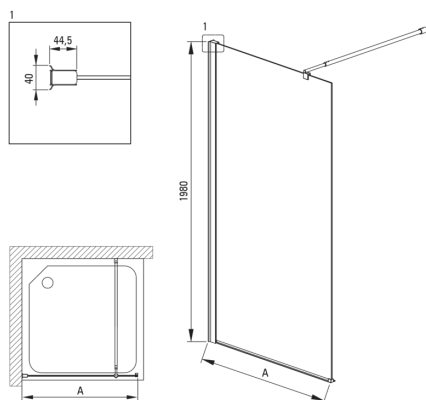

KERRIA PLUS

Стенка для душа / walk-in, система Kerria Plus

Код товара: KTS_N31P

EAN: 5907650810636

Цвет: него

Гарантия [лет]: 2

Кабины

Ширина [мм]	1100
Высота [мм]	2000
толщина закаленного стекла	6
Отделка стекла	прозрачный
Покрытие Active Cover	Да

Model	Size [mm]	A [mm]
KTS_X83P	300x1980	250-270
KTS_X84P	400x1980	350-370
KTS_X85P	500x1980	450-470
KTS_X86P	600x1980	550-570
KTS_X37P	700x1980	650-670
KTS_X38P	800x1980	750-770
KTS_X39P	900x1980	850-870
KTS_X30P	1000x1980	950-970
KTS_X31P	1100x1980	1050-1070
KTS_X32P	1200x1980	1150-1170
KTS_X34P	1400x1980	1350-1370