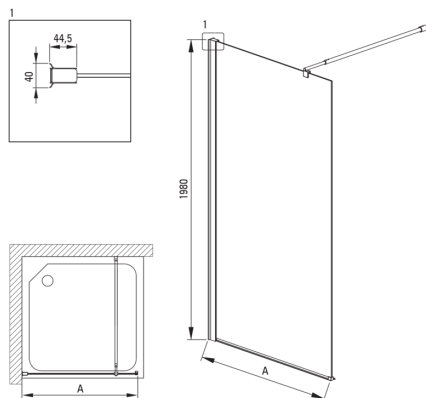

### Душова стінка / walk-in, системи Kerria Plus

Код продукту: KTS\_N30P

EAN: 5908212087510

Колір: negro

Гарантія: 2

Model	Size [mm]	A [mm]
KTS_X83P	300x1980	250-270
KTS_X84P	400x1980	350-370
KTS_X85P	500x1980	450-470
KTS_X86P	600x1980	550-570
KTS_X37P	700x1980	650-670
KTS_X38P	800x1980	750-770
KTS_X39P	900x1980	850-870
KTS_X30P	1000x1980	950-970
KTS_X31P	1100x1980	1050-1070
KTS_X32P	1200x1980	1150-1170
KTS_X34P	1400x1980	1350-1370

#### Кабіни

Ширина [мм]	1000
Висота [мм]	2000
товщина скла	6
Оздоблення скла	прозорий
Покриття Active cover	Так