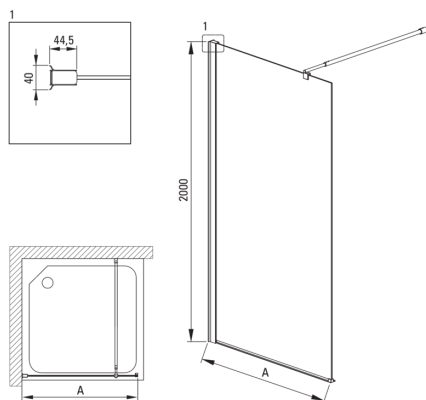

KERRIA PLUS

Душова стінка / walk-in, системи Kerria Plus

Код продукту: KTS_N30P

EAN: 5908212087510

Колір: negro

Гарантія: 2

Model	Size [mm]	A [mm]
KTS_X83P	300x2000	250-270
KTS_X84P	400x2000	350-370
KTS_X85P	500x2000	450-470
KTS_X86P	600x2000	550-570
KTS_X37P	700x2000	650-670
KTS_X38P	800x2000	750-770
KTS_X39P	900x2000	850-870
KTS_X30P	1000x2000	950-970
KTS_X31P	1100x2000	1050-1070
KTS_X32P	1200x2000	1150-1170
KTS_X34P	1400x2000	1350-1370

Кабіни

Ширина [мм]	1000
Висота [мм]	2000
товщина скла	6
Оздоблення скла	прозорий
Покриття Active cover	Так

Відмінна риса:

- Тільки найкращі матеріали, якість яких ми підтверджуємо дослідженнями в лабораторії
- Можливість установки kabіни без піддону безпосередньо на плитку
- Гідрофобне покриття Active Cover, що полегшує стікання води по склу
- Маскування монтажного обладнання
- Сучасні ручки з захисним склом
- Прозоре скло TOTALWHITE
- Профілі для вирівнювання кривизни стін
- Рейлінги надають конструкції жорсткість
- Безпечне і міцне загартоване скло
- Пропонуємо спеціальний засіб, безпечний для очищуваних поверхонь
- Можливість використання спеціального препарату Active Cover
- Ударостійкість і стійкість до хімічних речовин і плям відповідно до стандарту PN-EN 14428 + A1: 2008, підтверджена дослідженнями Інституту кераміки і будівельних матеріалів.