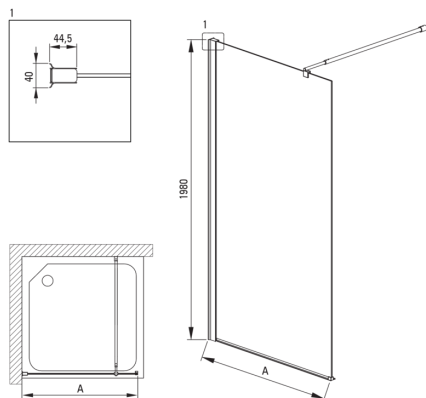

KERRIA PLUS

Tuš stena / walk-in, sistem

Kerria Plus

koda izdelka: KTS_N30P

EAN: 5908212087510

Barva: Nero

Garancija [leta]: 2

Kabine

širina [mm]	1000
višina [mm]	2000
debelina stekla [mm]	6
steklen finiř	transparenten
premaz Active Cover	Ja

karakteristike:

- Samo najboljši materiali, katerih kakovost je potrjena z laboratorijskimi testi
- Možnost vgradnje kabine brez tuř kadi, neposredno na ploščice
- Hidrofobni premaz Active Cover, da voda lažje odteče s stekla
- Maskirni montažni elementi
- Moderni ročaji z zaščito stekla
- Transparentno kaljeno steklo TOTAL WHITE
- Profili za izravnavo ukrivljenosti sten
- Letve za večjo trdoto kabine
- Varno in trpežno kaljeno steklo
- V ponudbi Deante imamo tudi varna namenska čistila
- Za površine s premazom Active Cover
- Odpornost na udarce, kemikalije in madeže v skladu s standardom PN-EN 14428+A1:2008, potrjena s testi Inřtituta za keramiko in gradbene materiale.

Model	Size [mm]	A [mm]
KTS_XB3P	300x1980	250-270
KTS_XB4P	400x1980	350-370
KTS_XB5P	500x1980	450-470
KTS_XB6P	600x1980	550-570
KTS_X37P	700x1980	650-670
KTS_X38P	800x1980	750-770
KTS_X39P	900x1980	850-870
KTS_X30P	1000x1980	950-970
KTS_X31P	1100x1980	1050-1070
KTS_X32P	1200x1980	1150-1170
KTS_X34P	1400x1980	1350-1370