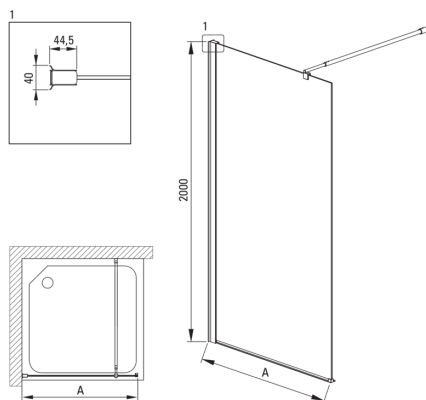

#### Kabine

|                      |               |
|----------------------|---------------|
| širina [mm]          | 1000          |
| višina [mm]          | 2000          |
| debelina stekla [mm] | 6             |
| steklen finiř        | transparenten |
| premaz Active Cover  | Ja            |

| Model    | Size [mm] | A [mm]    |
|----------|-----------|-----------|
| KTS_X83P | 300x2000  | 250-270   |
| KTS_X84P | 400x2000  | 350-370   |
| KTS_X85P | 500x2000  | 450-470   |
| KTS_X86P | 600x2000  | 550-570   |
| KTS_X37P | 700x2000  | 650-670   |
| KTS_X38P | 800x2000  | 750-770   |
| KTS_X39P | 900x2000  | 850-870   |
| KTS_X30P | 1000x2000 | 950-970   |
| KTS_X31P | 1100x2000 | 1050-1070 |
| KTS_X32P | 1200x2000 | 1150-1170 |
| KTS_X34P | 1400x2000 | 1350-1370 |