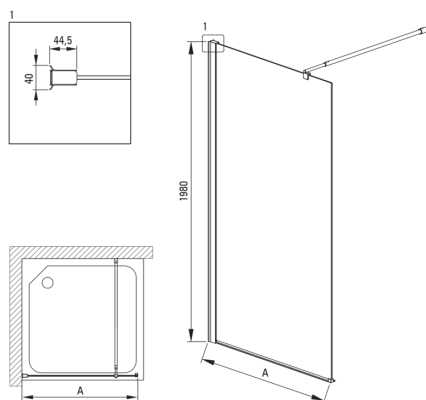

KERRIA PLUS

Стенка для душа / walk-in, система Kerria Plus

Код товара: KTS_N30P

EAN: 5908212087510

Цвет: него

Гарантия [лет]: 2

Model	Size [mm]	A [mm]
KTS_X83P	300x1980	250-270
KTS_X84P	400x1980	350-370
KTS_X85P	500x1980	450-470
KTS_X86P	600x1980	550-570
KTS_X37P	700x1980	650-670
KTS_X38P	800x1980	750-770
KTS_X39P	900x1980	850-870
KTS_X30P	1000x1980	950-970
KTS_X31P	1100x1980	1050-1070
KTS_X32P	1200x1980	1150-1170
KTS_X34P	1400x1980	1350-1370

Кабины

Ширина [мм]	1000
Высота [мм]	2000
толщина закаленного стекла	6
Отделка стекла	прозрачный
Покрытие Active Cover	Да

Отличительные черты:

- Только лучшие материалы, качество которых подтверждено лабораторными испытаниями
- Возможна установка кабины без поддона, прямо на плитку
- Гидрофобное покрытие Active-Cover, которое облегчает стекание воды со стекла
- Маскировка элементов для монтажа
- Современные ручки с защитой стекла
- Прозрачное стекло TOTALWHITE
- Профили, компенсирующие кривизну стен
- Поручни придают конструкции дополнительную прочность
- Безопасное и прочное закаленное стекло
- Специальное средство, безопасное для очищаемых поверхностей
- Возможность использования специального препарата Active Cover
- Стойкость к ударам, химическим веществам и окрашиванию в соответствии со стандартом PN-EN 14428+A1:2008, подтверждена испытаниями Института керамики и строительных материалов.