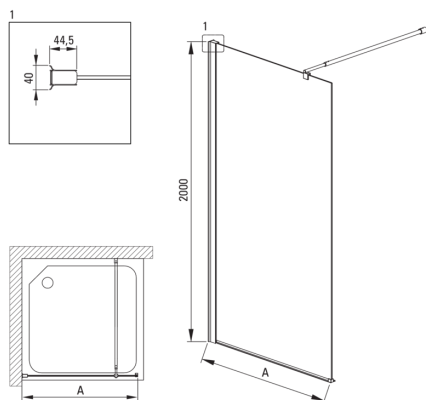

KERRIA PLUS

Perete/paravan de duș, Sistem Keria Plus

Codul produsului: KTS_N30P

EAN: 5908212087510

Culoarea: nero

Garanție [ani]: 2

Model	Size [mm]	A [mm]
KTS_X83P	300x2000	250-270
KTS_X84P	400x2000	350-370
KTS_X85P	500x2000	450-470
KTS_X86P	600x2000	550-570
KTS_X37P	700x2000	650-670
KTS_X38P	800x2000	750-770
KTS_X39P	900x2000	850-870
KTS_X30P	1000x2000	950-970
KTS_X31P	1100x2000	1050-1070
KTS_X32P	1200x2000	1150-1170
KTS_X34P	1400x2000	1350-1370

Cabine

Lățime [mm]	1000
Înălțime [mm]	2000
Grosime sticlă [mm]	6
Finisaj sticlă	transparent
Active cover	Da

Caracteristici:

- Doar cele mai bune materiale, a căror calitate a fost certificată prin teste de laborator
- Posibilitate de instalare a cabinei fără cădiță de duș, direct pe gresie
- Îneliș hidrofob Active-Cover care ajută apa să se prelingă pe sticlă
- Mascarea elementelor de montaj
- Mânere moderne pentru protecția sticlei
- Sticlă transparentă tip Total White
- Profilele nivelează curbura pereților
- Sticlă securizată sigură și rezistentă
- Agent de curățare special, sigur pentru suprafețele curățate
- Special pentru suprafețe Active Cover
- Rezistență la impact, substanțe chimice și pete conform standardului PN-EN 14428+A1:2008, certificată prin teste făcute de Institutul de Materiale de Construcții și Ceramică