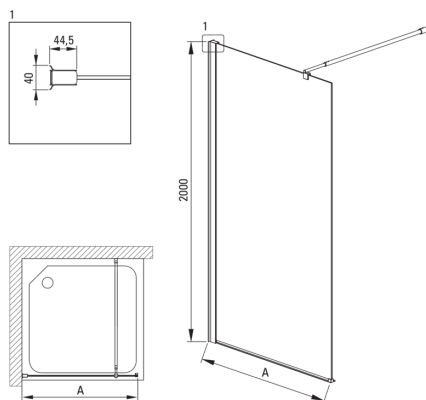

KERRIA PLUS

Paroi de douche / walk-in, Système Kerria Plus

Code produit: KTS_N30P

EAN: 5908212087510

Couleur: nero

Garantie [années]: 2

Cabines

Largeur [mm]	1000
Hauteur [mm]	2000
Épaisseur du verre [mm]	6
Finition verre	transparent
Couverture active	Oui

Caractéristiques:

- Seuls les meilleurs matériaux, dont la qualité a été confirmée par des tests en laboratoire
- Possibilité d'installer la cabine sans receveur de douche, directement sur le carrelage
- Revêtement hydrophobe Active-Cover qui facilite l'écoulement de l'eau sur le verre
- Habillage des éléments d'assemblage
- Poignées modernes avec protection en verre
- Verre transparent TOTALWHITE
- Profils égalisant la courbure des murs
- Les garde-corps donnent de la rigidité à la structure
- Verre trempé sûr et durable
- Agent de nettoyage dédié, sans danger pour les surfaces nettoyées
- Dédié aux surfaces Active Cover
- Résistance aux chocs, aux produits chimiques et aux taches conformément à la norme PN-EN 14428+A1:2008, confirmée par des tests de l'Institut de la céramique et des matériaux de construction

Model	Size [mm]	A [mm]
KTS_X83P	300x2000	250-270
KTS_X84P	400x2000	350-370
KTS_X85P	500x2000	450-470
KTS_X86P	600x2000	550-570
KTS_X37P	700x2000	650-670
KTS_X38P	800x2000	750-770
KTS_X39P	900x2000	850-870
KTS_X30P	1000x2000	950-970
KTS_X31P	1100x2000	1050-1070
KTS_X32P	1200x2000	1150-1170
KTS_X34P	1400x2000	1350-1370