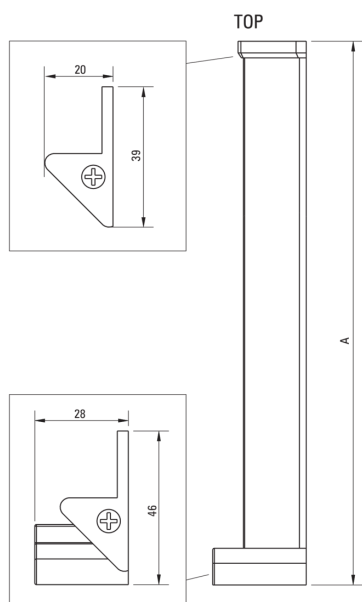

KERRIA PLUS

Профіль для внутрішніх дверей, системи Kerria Plus

Код продукту: KTS_N00X

EAN: 5908212087664

Колір: negro

Гарантія: 2

Душеві двері

Висота [мм]

2000

Відмінна риса:

- Тільки найкращі матеріали, якість яких ми підтверджуємо дослідженнями в лабораторії
- Пропонуємо спеціальний засіб, безпечний для очищуваних поверхонь

Model	Size	A (mm)
KTS000X	1980	1983