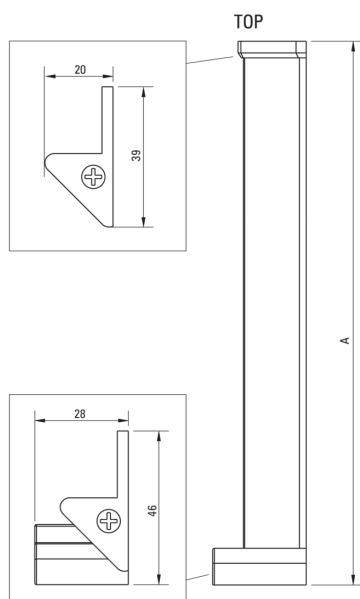

KERRIA PLUS

profil vgradnih vrat, sistem

Kerria Plus

koda izdelka: KTS_N00X

EAN: 5908212087664

Barva: Nero

Garancija [leta]: 2

Vrata tuš kabine

višina [mm]

2000

karakteristike:

- Samo najboljši materiali, katerih kakovost je potrjena z laboratorijskimi testi
- V ponudbi Deante imamo tudi varna namenska čistila

Model	Size	A (mm)
KTS000X	1980	1983