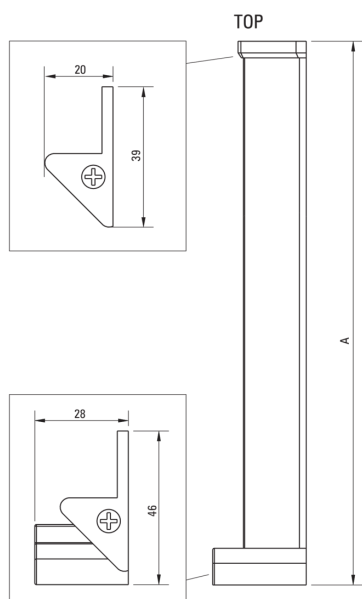

KERRIA PLUS

profil vgradnih vrat, sistem

Kerria Plus

koda izdelka: KTS_N00X

EAN: 5908212087664

Barva: Nero

Garancija [leta]: 2

Vrata tuš kabine

višina [mm]

2000

karakteristike:

- Samo najboljši materiali, katerih kakovost je potrjena z laboratorijskimi testi
- V ponudbi Deante imamo tudi varna namenska čistila

Model	Size	A (mm)
KTS000X	1980	1983