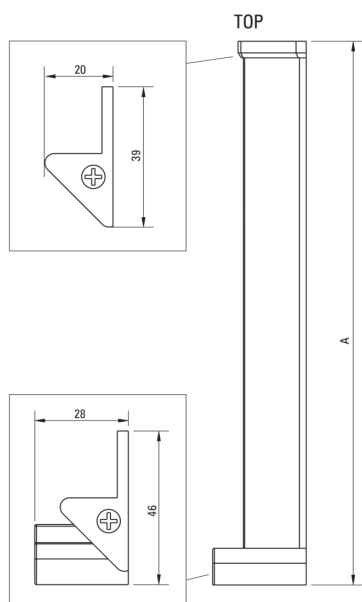

KERRIA PLUS

Профиль для дверей для ниши, система Kerria Plus

Код товара: KTS_N00X

EAN: 5908212087664

Цвет: negro

Гарантия [лет]: 2

Душевые двери

Высота [мм]

2000

Отличительные черты:

- Только лучшие материалы, качество которых подтверждено лабораторными испытаниями
- Специальное средство, безопасное для очищаемых поверхностей

Model	Size	A (mm)
KTS000X	1980	1983