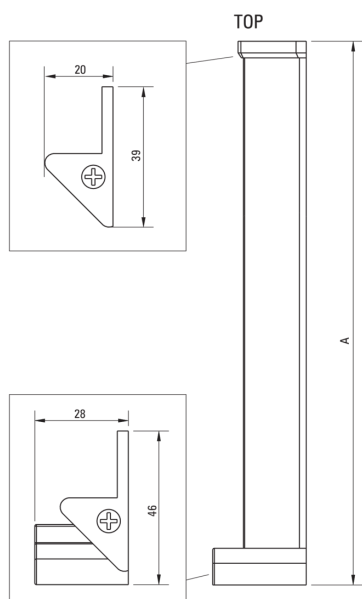

KERRIA PLUS

Profil pentru uşă încastrată, Sistem Keria Plus

Codul produsului: KTS_N00X

EAN: 5908212087664

Culoarea: nero

Garanție [ani]: 2

Uși de duș

Înălțime [mm]

2000

Caracteristici:

- Doar cele mai bune materiale, a căror calitate a fost certificată prin teste de laborator
- Agent de curățare special, sigur pentru suprafețele curățate

Model	Size	A (mm)
KTS000X	1980	1983