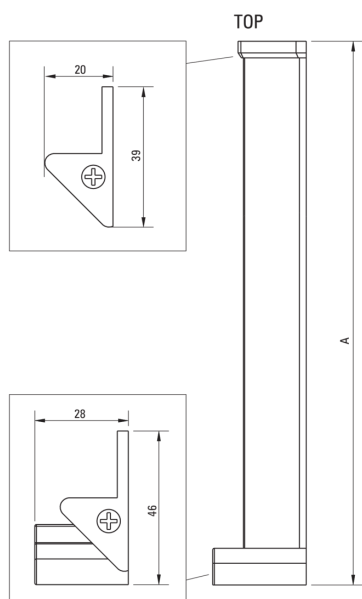

Wysokość [mm]

2000

Wyróżniki:

- Tylko najlepsze materiały, których jakość potwierdzamy badaniami w laboratorium
- W ofercie dedykowany środek bezpieczny dla czyszczonych powierzchni

Model	Size	A (mm)
KTS000X	1980	1983