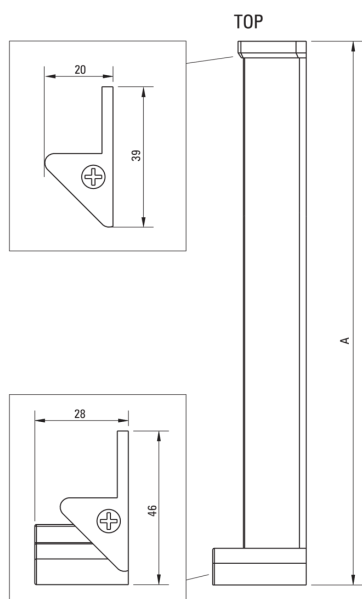

KERRIA PLUS

Süllyesztett ajtóprofil, Kerria Plus rendszer

Cikkszám: KTS_N00X

EAN: 5908212087664

Szín: Nero

Garancia [év]: 2

Zuhanyajtó

Magasság [mm]

2000

Kiemelések:

- Csak a legjobb alapanyagokból, amelyek minőségét laboratóriumi vizsgálatok igazolták
- Dedikált tisztítószer, a felületek biztonságos tisztítására

Model	Size	A (mm)
KTS000X	1980	1983