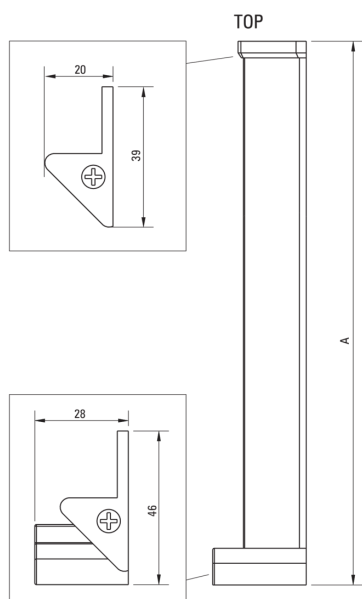

KERRIA PLUS

Profil de porte encastré, Système Kerria Plus

Code produit: KTS_N00X

EAN: 5908212087664

Couleur: nero

Garantie [années]: 2

Porte de douche

Hauteur [mm]

2000

Caractéristiques:

- Seuls les meilleurs matériaux, dont la qualité a été confirmée par des tests en laboratoire
- Agent de nettoyage dédié, sans danger pour les surfaces nettoyées

Model	Size	A (mm)
KTS000X	1980	1983