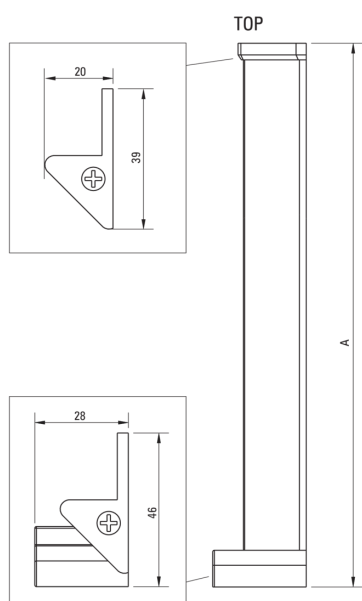

KERRIA PLUS

Profil de porte encastré, Système Kerria Plus

Code produit: KTS_N00X

EAN: 5908212087664

Couleur: nero

Garantie [années]: 2

Porte de douche

Hauteur [mm]

2000

Caractéristiques:

- Seuls les meilleurs matériaux, dont la qualité a été confirmée par des tests en laboratoire
- Agent de nettoyage dédié, sans danger pour les surfaces nettoyées

Model	Size	A (mm)
KTS000X	1980	1983