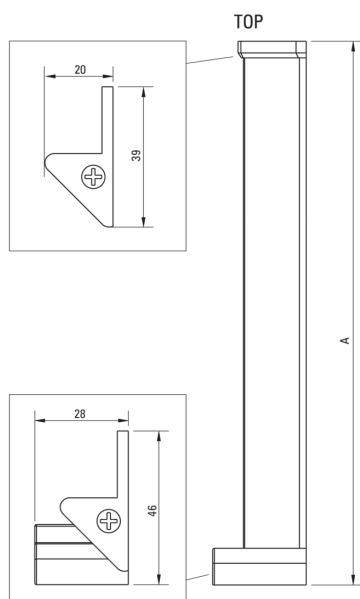

KERRIA PLUS

Perfil para la puerta empotrada, Sistema Kerria Plus

Código de producto: KTS_N00X

EAN: 5908212087664

Color: negro

Garantía [años]: 2

Puertas de ducha

Altura [mm]

Model	Size	A (mm)
KTS000X	1980	1983