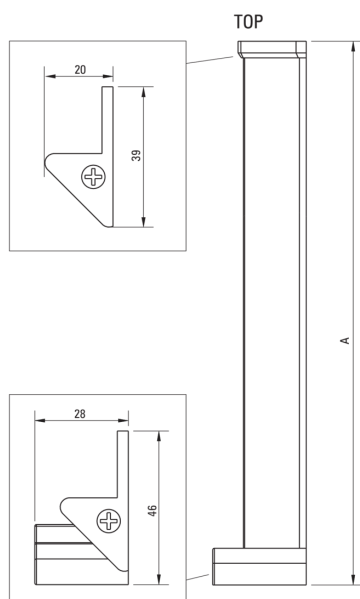

KERRIA PLUS

Profil für Nischentür, System

Kerria Plus

Artikel-Nr.: KTS_N00X

EAN: 5908212087664

Farbe: Nero

Garantie [Jahre]: 2

Duschkabinentür

Höhe

2000

Charakteristische Merkmale:

- Nur die besten Materialien, deren Qualität durch Laboruntersuchungen bestätigt wird
- Spezielles Mittel, das für die zu reinigenden Oberflächen unbedenklich ist

Model	Size	A (mm)
KTS000X	1980	1983