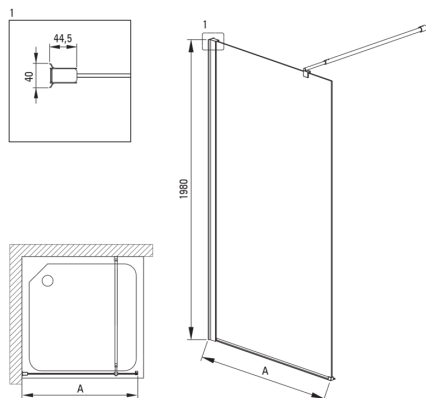

KERRIA PLUS

Душова стінка / walk-in, системи Kerria Plus

Код продукту: KTS_086P

EAN: 5907650841616

Колір: хром

Гарантія: 2

Кабіни

Ширина [мм]	600
Висота [мм]	2000
товщина скла	6
Оздоблення скла	прозорий
Покриття Active cover	Так

Model	Size [mm]	A [mm]
KTS_X83P	300x1980	250-270
KTS_X84P	400x1980	350-370
KTS_X85P	500x1980	450-470
KTS_X86P	600x1980	550-570
KTS_X37P	700x1980	650-670
KTS_X38P	800x1980	750-770
KTS_X39P	900x1980	850-870
KTS_X30P	1000x1980	950-970
KTS_X31P	1100x1980	1050-1070
KTS_X32P	1200x1980	1150-1170
KTS_X34P	1400x1980	1350-1370