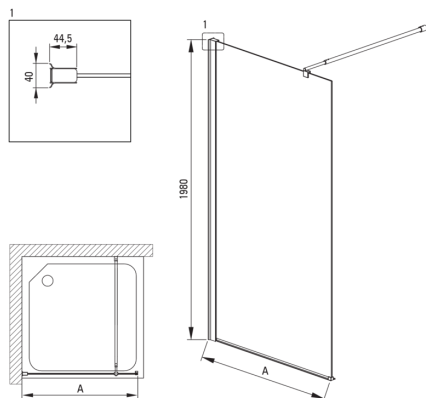

KERRIA PLUS

Tuš stena / walk-in, sistem

Kerria Plus

koda izdelka: KTS_086P

EAN: 5907650841616

Barva: krom

Garancija [leta]: 2

Kabine

širina [mm]	600
višina [mm]	2000
debelina stekla [mm]	6
steklen finiř	transparenten
premaz Active Cover	Ja

karakteristike:

- Samo najboljši materiali, katerih kakovost je potrjena z laboratorijskimi testi
- Možnost vgradnje kabine brez tuř kadi, neposredno na ploščice
- Premaz Active Cover
- Za površine s premazom Active Cover
- Profili za izravnavo ukrivljenosti sten
- Letve za večjo trdoto kabine
- Transparentno kaljeno steklo TOTAL WHITE
- Varno in trpežno kaljeno steklo
- V ponudbi Deante imamo tudi varna namenska čistila
- Odpornost na udarce, kemikalije in madeže v skladu s standardom PN-EN 14428+A1:2008, potrjena s testi Inřtituta za keramiko in gradbene materiale.

Model	Size [mm]	A [mm]
KTS_X83P	300x1980	250-270
KTS_X84P	400x1980	350-370
KTS_X85P	500x1980	450-470
KTS_X86P	600x1980	550-570
KTS_X37P	700x1980	650-670
KTS_X38P	800x1980	750-770
KTS_X39P	900x1980	850-870
KTS_X30P	1000x1980	950-970
KTS_X31P	1100x1980	1050-1070
KTS_X32P	1200x1980	1150-1170
KTS_X34P	1400x1980	1350-1370