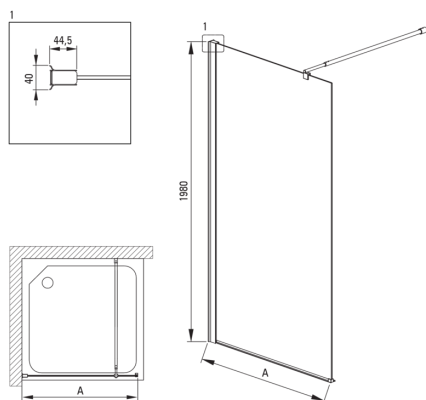

### Кабины

Ширина [мм]	600
Высота [мм]	2000
толщина закаленного стекла	6
Отделка стекла	прозрачный
Покрытие Active Cover	Да

Model	Size [mm]	A [mm]
KTS_X83P	300x1980	250-270
KTS_X84P	400x1980	350-370
KTS_X85P	500x1980	450-470
KTS_X86P	600x1980	550-570
KTS_X37P	700x1980	650-670
KTS_X38P	800x1980	750-770
KTS_X39P	900x1980	850-870
KTS_X30P	1000x1980	950-970
KTS_X31P	1100x1980	1050-1070
KTS_X32P	1200x1980	1150-1170
KTS_X34P	1400x1980	1350-1370