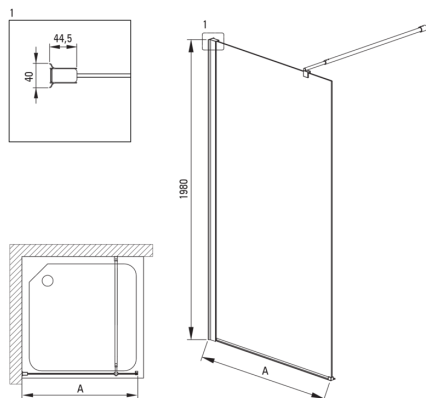

KERRIA PLUS

Perete/paravan de duș, Sistem Keria Plus

Codul produsului: KTS_086P

EAN: 5907650841616

Culoarea: cromat

Garanție [ani]: 2

Cabine

Lățime [mm]	600
Înălțime [mm]	2000
Grosime sticlă [mm]	6
Finisaj sticlă	transparent
Active cover	Da

Caracteristici:

- Doar cele mai bune materiale, a căror calitate a fost certificată prin teste de laborator
- Posibilitate de instalare a cabinei fără cădiță de duș, direct pe gresie
- Strat anti calcar
- Special pentru suprafețe Active Cover
- Profilele nivelează curbura pereților
- Sticlă transparentă tip Total White
- Sticlă securizată sigură și rezistentă
- Agent de curățare special, sigur pentru suprafețele curățate
- Rezistență la impact, substanțe chimice și pete conform standardului PN-EN 14428+A1:2008, certificată prin teste făcute de Institutul de Materiale de Construcții și Ceramică

Model	Size [mm]	A [mm]
KTS_X83P	300x1980	250-270
KTS_X84P	400x1980	350-370
KTS_X85P	500x1980	450-470
KTS_X86P	600x1980	550-570
KTS_X37P	700x1980	650-670
KTS_X38P	800x1980	750-770
KTS_X39P	900x1980	850-870
KTS_X30P	1000x1980	950-970
KTS_X31P	1100x1980	1050-1070
KTS_X32P	1200x1980	1150-1170
KTS_X34P	1400x1980	1350-1370