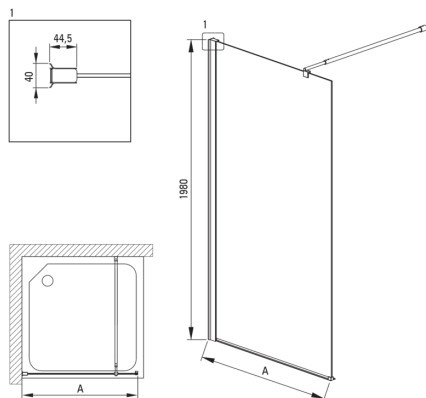

Szerokość [mm]	600
Wysokość [mm]	2000
Grubość szkła hartowanego [mm]	6
Wykończenie szkła	transparentne
Powłoka Active Cover	Tak

Wyróżniki:

- Tylko najlepsze materiały, których jakość potwierdzamy badaniami w laboratorium
- Możliwość zamontowania kabiny bez brodzika, bezpośrednio na płytkach
- Powłoka Active Cover
- Możliwość zastosowania dedykowanego preparatu Active Cover
- Profile niwelujące krzywiznę ścian
- Relingi nadają konstrukcji sztywności
- Szkło transparentne TOTALWHITE
- Bezpieczne i wytrzymałe szkło hartowane
- W ofercie dedykowany środek bezpieczny dla czyszczonych powierzchni
- Odporność na uderzenia oraz na chemikalia i płamienie zgodnie z normą PN-EN 14428+A1:2008, potwierdzona badaniami Instytutu Ceramiki i Materiałów Budowlanych.

Model	Size [mm]	A [mm]
KTS_X83P	300x1980	250-270
KTS_X84P	400x1980	350-370
KTS_X85P	500x1980	450-470
KTS_X86P	600x1980	550-570
KTS_X37P	700x1980	650-670
KTS_X38P	800x1980	750-770
KTS_X39P	900x1980	850-870
KTS_X30P	1000x1980	950-970
KTS_X31P	1100x1980	1050-1070
KTS_X32P	1200x1980	1150-1170
KTS_X34P	1400x1980	1350-1370