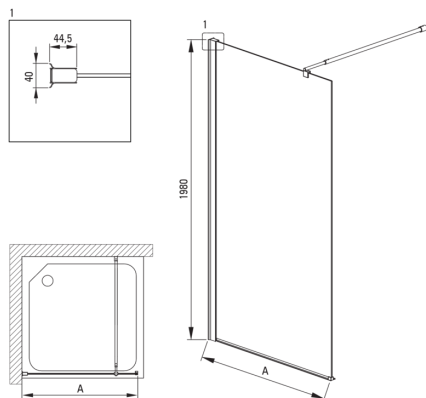

KERRIA PLUS

Paroi de douche / walk-in, Système Kerria Plus

Code produit: KTS_086P

EAN: 5907650841616

Couleur: chrome

Garantie [années]: 2

Cabines

Largeur [mm]	600
Hauteur [mm]	2000
Épaisseur du verre [mm]	6
Finition verre	transparent
Couverture active	Oui

Caractéristiques:

- Seuls les meilleurs matériaux, dont la qualité a été confirmée par des tests en laboratoire
- Possibilité d'installer la cabine sans receveur de douche, directement sur le carrelage
- Couverture active
- Dédié aux surfaces Active Cover
- Profils égalisant la courbure des murs
- Les garde-corps donnent de la rigidité à la structure
- Verre transparent TOTALWHITE
- Verre trempé sûr et durable
- Agent de nettoyage dédié, sans danger pour les surfaces nettoyées
- Résistance aux chocs, aux produits chimiques et aux taches conformément à la norme PN-EN 14428+A1:2008, confirmée par des tests de l'Institut de la céramique et des matériaux de construction

Model	Size [mm]	A [mm]
KTS_X83P	300x1980	250-270
KTS_X84P	400x1980	350-370
KTS_X85P	500x1980	450-470
KTS_X86P	600x1980	550-570
KTS_X37P	700x1980	650-670
KTS_X38P	800x1980	750-770
KTS_X39P	900x1980	850-870
KTS_X30P	1000x1980	950-970
KTS_X31P	1100x1980	1050-1070
KTS_X32P	1200x1980	1150-1170
KTS_X34P	1400x1980	1350-1370