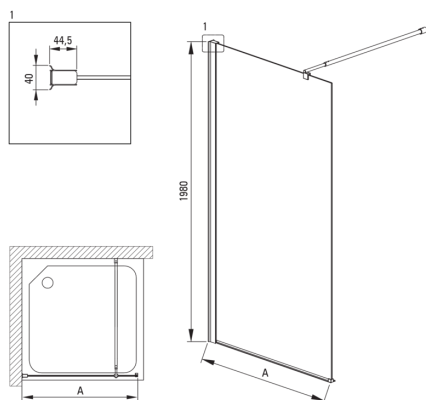

KERRIA PLUS

Pared de ducha / cine, Sistema Kerria Plus

Código de producto: KTS_086P

EAN: 5907650841616

Color: cromo

Garantía [años]: 2

Cabañas

Ancho [mm]	600
Altura [mm]	2000
Grosor de vidrio [mm]	6
Acabado de vidrio	transparente
Tapa activa	Sí

Características:

- Solo los mejores materiales cuya calidad es confirmada por la investigación en el laboratorio
- Es posible instalar una cabina sin una bandeja de ducha, directamente en los mosaicos.
- Recubrimiento de cobertura activa
- Posibilidad de usar una cubierta activa dedicada
- Perfiles que reducen la curvatura de las paredes
- Los rieles dan la estructura de rigidez
- Vidrio transparente TOTALWHITE
- Vidrio templado seguro y duradero
- Una medida dedicada en la oferta es una caja fuerte dedicada para superficies limpias
- Resistencia al impacto, así como a los productos químicos y las manchas de acuerdo con PN-EN 14428+A1: 2008, confirmado por el Instituto de Cerámica y Materiales de construcción.

Model	Size [mm]	A [mm]
KTS_X83P	300x1980	250-270
KTS_X84P	400x1980	350-370
KTS_X85P	500x1980	450-470
KTS_X86P	600x1980	550-570
KTS_X37P	700x1980	650-670
KTS_X38P	800x1980	750-770
KTS_X39P	900x1980	850-870
KTS_X30P	1000x1980	950-970
KTS_X31P	1100x1980	1050-1070
KTS_X32P	1200x1980	1150-1170
KTS_X34P	1400x1980	1350-1370