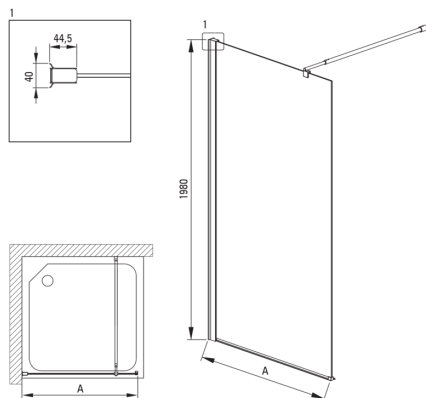

### Душова стінка / walk-in, системи Kerria Plus

Код продукту: KTS\_085P

EAN: 5907650841579

Колір: хром

Гарантія: 2

Model	Size [mm]	A [mm]
KTS_X83P	300x1980	250-270
KTS_X84P	400x1980	350-370
KTS_X85P	500x1980	450-470
KTS_X86P	600x1980	550-570
KTS_X37P	700x1980	650-670
KTS_X38P	800x1980	750-770
KTS_X39P	900x1980	850-870
KTS_X30P	1000x1980	950-970
KTS_X31P	1100x1980	1050-1070
KTS_X32P	1200x1980	1150-1170
KTS_X34P	1400x1980	1350-1370

#### Кабіни

Ширина [мм]	500
Висота [мм]	2000
товщина скла	6
Оздоблення скла	прозорий
Покриття Active cover	Так