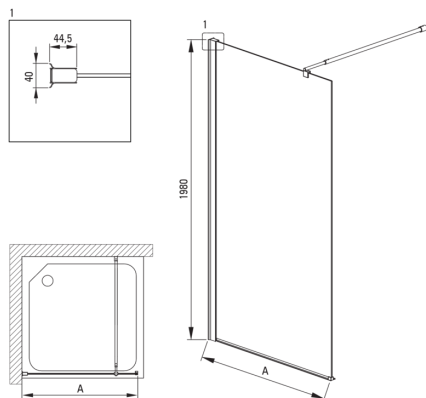

KERRIA PLUS

Tuš stena / walk-in, sistem

Kerria Plus

koda izdelka: KTS_085P

EAN: 5907650841579

Barva: krom

Garancija [leta]: 2

Kabine

širina [mm]	500
višina [mm]	2000
debelina stekla [mm]	6
steklen finiř	transparenten
premaz Active Cover	Ja

karakteristike:

- Samo najboljši materiali, katerih kakovost je potrjena z laboratorijskimi testi
- Možnost vgradnje kabine brez tuř kadi, neposredno na ploščice
- Premaz Active Cover
- Za površine s premazom Active Cover
- Profili za izravnavo ukrivljenosti sten
- Letve za večjo trdoto kabine
- Transparentno kaljeno steklo TOTAL WHITE
- Varno in trpežno kaljeno steklo
- V ponudbi Deante imamo tudi varna namenska čistila
- Odpornost na udarce, kemikalije in madeže v skladu s standardom PN-EN 14428+A1:2008, potrjena s testi Inřtituta za keramiko in gradbene materiale.

Model	Size [mm]	A [mm]
KTS_X83P	300x1980	250-270
KTS_X84P	400x1980	350-370
KTS_X85P	500x1980	450-470
KTS_X86P	600x1980	550-570
KTS_X37P	700x1980	650-670
KTS_X38P	800x1980	750-770
KTS_X39P	900x1980	850-870
KTS_X30P	1000x1980	950-970
KTS_X31P	1100x1980	1050-1070
KTS_X32P	1200x1980	1150-1170
KTS_X34P	1400x1980	1350-1370