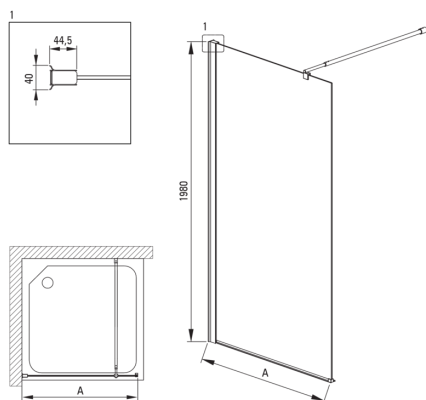

KERRIA PLUS

Стенка для душа / walk-in, система Kerria Plus

Код товара: KTS_085P

EAN: 5907650841579

Цвет: хром

Гарантия [лет]: 2

Кабины

Ширина [мм]	500
Высота [мм]	2000
толщина закаленного стекла	6
Отделка стекла	прозрачный
Покрытие Active Cover	Да

Model	Size [mm]	A [mm]
KTS_X83P	300x1980	250-270
KTS_X84P	400x1980	350-370
KTS_X85P	500x1980	450-470
KTS_X86P	600x1980	550-570
KTS_X37P	700x1980	650-670
KTS_X38P	800x1980	750-770
KTS_X39P	900x1980	850-870
KTS_X30P	1000x1980	950-970
KTS_X31P	1100x1980	1050-1070
KTS_X32P	1200x1980	1150-1170
KTS_X34P	1400x1980	1350-1370