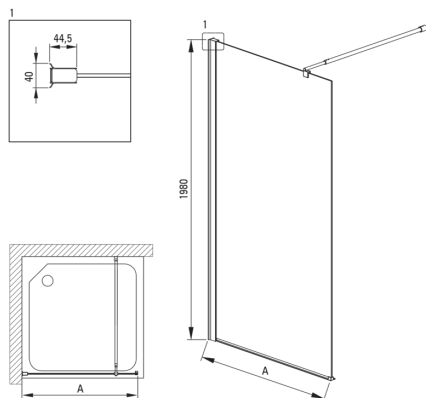

Szerokość [mm]	500
Wysokość [mm]	2000
Grubość szkła hartowanego [mm]	6
Wykończenie szkła	transparentne
Powłoka Active Cover	Tak

Wyróżniki:

- Tylko najlepsze materiały, których jakość potwierdzamy badaniami w laboratorium
- Możliwość zamontowania kabiny bez brodzika, bezpośrednio na płytkach
- Powłoka Active Cover
- Możliwość zastosowania dedykowanego preparatu Active Cover
- Profile niwelujące krzywiznę ścian
- Relingi nadają konstrukcji sztywności
- Szkło transparentne TOTALWHITE
- Bezpieczne i wytrzymałe szkło hartowane
- W ofercie dedykowany środek bezpieczny dla czyszczonych powierzchni
- Odporność na uderzenia oraz na chemikalia i płamienie zgodnie z normą PN-EN 14428+A1:2008, potwierdzona badaniami Instytutu Ceramiki i Materiałów Budowlanych.

Model	Size [mm]	A [mm]
KTS_X83P	300x1980	250-270
KTS_X84P	400x1980	350-370
KTS_X85P	500x1980	450-470
KTS_X86P	600x1980	550-570
KTS_X37P	700x1980	650-670
KTS_X38P	800x1980	750-770
KTS_X39P	900x1980	850-870
KTS_X30P	1000x1980	950-970
KTS_X31P	1100x1980	1050-1070
KTS_X32P	1200x1980	1150-1170
KTS_X34P	1400x1980	1350-1370