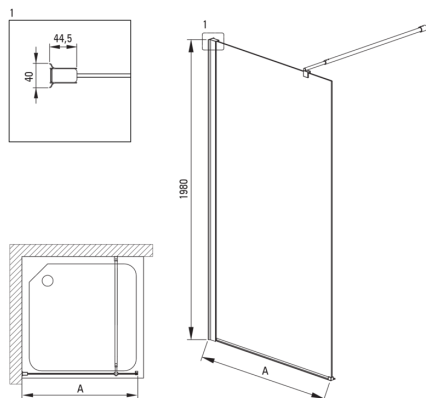

KERRIA PLUS

Zuhanyfal / walk-in, Kerria Plus rendszer

Cikkszám: KTS_085P
EAN: 5907650841579
Szín: króm
Garancia [év]: 2

Kabinok

Szélesség [mm]	500
Magasság [mm]	2000
Az edzett üveg vastagsága [mm]	6
Üveg kivitelezése	átlátszó
Aktív bevonat	Igen

Kiemelések:

- Csak a legjobb alapanyagokból, amelyek minőségét laboratóriumi vizsgálatok igazolták
- Lehetőség a kabin zuhanytálca nélküli felszerelésére, közvetlenül a csempére
- Active Cover bevonat
- Az Active Cover felületekhez ajánlott
- A profilrendszer lehetővé teszi a beszerelést egyenetlen falakra is
- A szerkezet merevségét a sínek biztosítják.
- TOTALWHITE átlátszó üveg
- Biztonságos és tartós edzett üveg
- Dedikált tisztítószer, a felületek biztonságos tisztítására
- Ütés-, vegyszer- és foltosodás a PN-EN 14428 + A1: 2008 szabvány szerint, a Kerámia- és Építőanyag-intézet tesztjei igazolják.

Model	Size [mm]	A [mm]
KTS_X83P	300x1980	250-270
KTS_X84P	400x1980	350-370
KTS_X85P	500x1980	450-470
KTS_X86P	600x1980	550-570
KTS_X37P	700x1980	650-670
KTS_X38P	800x1980	750-770
KTS_X39P	900x1980	850-870
KTS_X30P	1000x1980	950-970
KTS_X31P	1100x1980	1050-1070
KTS_X32P	1200x1980	1150-1170
KTS_X34P	1400x1980	1350-1370