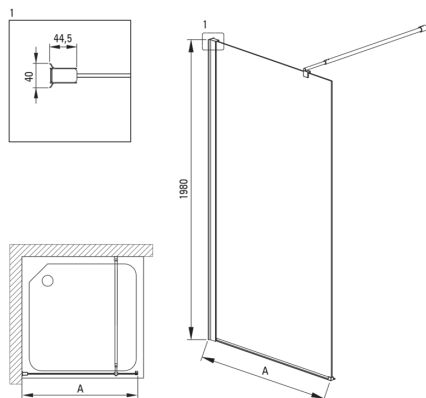

KERRIA PLUS

Душова стінка / walk-in, системи Kerria Plus

Код продукту: KTS_084P

EAN: 5907650821328

Колір: хром

Гарантія: 2

Model	Size [mm]	A [mm]
KTS_X83P	300x1980	250-270
KTS_X84P	400x1980	350-370
KTS_X85P	500x1980	450-470
KTS_X86P	600x1980	550-570
KTS_X37P	700x1980	650-670
KTS_X38P	800x1980	750-770
KTS_X39P	900x1980	850-870
KTS_X30P	1000x1980	950-970
KTS_X31P	1100x1980	1050-1070
KTS_X32P	1200x1980	1150-1170
KTS_X34P	1400x1980	1350-1370

Кабіни

Ширина [мм]	400
Висота [мм]	2000
товщина скла	6
Оздоблення скла	прозорий
Покриття Active cover	Так

Відмінна риса:

- Безпечне і міцне загартоване скло
- Покриття Active Cover
- Можливість використання спеціального препарату Active Cover
- Прозоре скло TOTALWHITE
- Маскування монтажного обладнання
- Можливість установки kabіни без піддону безпосередньо на плитку
- Пропонуємо спеціальний засіб, безпечний для очищуваних поверхонь
- Система профілів дозволяє компенсувати кривизну стін
- Гідрофобне покриття Active Cover, що полегшує стікання води по склу
- Профілі для вирівнювання кривизни стін
- Рейлінги надають конструкції жорсткість
- Ударостійкість і стійкість до хімічних речовин і плям відповідно до стандарту PN-EN 14428 + A1: 2008, підтверджена дослідженнями Інституту кераміки і будівельних матеріалів.