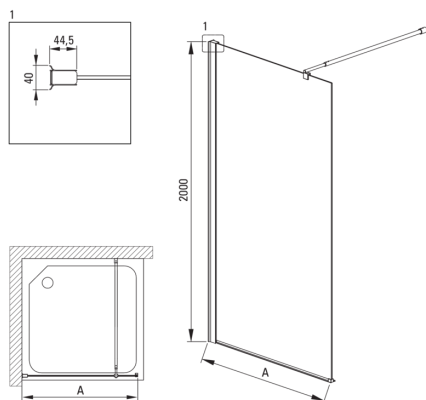

KERRIA PLUS

Tuš stena / walk-in, sistem

Kerria Plus

koda izdelka: KTS_084P

EAN: 5907650821328

Barva: krom

Garancija [leta]: 2

Model	Size [mm]	A [mm]
KTS_X83P	300x2000	250-270
KTS_X84P	400x2000	350-370
KTS_X85P	500x2000	450-470
KTS_X86P	600x2000	550-570
KTS_X37P	700x2000	650-670
KTS_X38P	800x2000	750-770
KTS_X39P	900x2000	850-870
KTS_X30P	1000x2000	950-970
KTS_X31P	1100x2000	1050-1070
KTS_X32P	1200x2000	1150-1170
KTS_X34P	1400x2000	1350-1370

Kabine

širina [mm]	400
višina [mm]	2000
debelina stekla [mm]	6
steklen finiř	transparenten
premaz Active Cover	Ja

karakteristike:

- Varno in trpežno kaljeno steklo
- Premaz Active Cover
- Za površine s premazom Active Cover
- Transparentno kaljeno steklo TOTAL WHITE
- Maskirni montažni elementi
- Možnost vgradnje kabine brez tuš kadi, neposredno na ploščice
- V ponudbi Deante imamo tudi varna namenska čistila
- Profilni sistem omogoča izravnavo ukrivljenosti sten
- Hidrofobni premaz Active Cover, da voda lažje odteče s stekla
- Profili za izravnavo ukrivljenosti sten
- Letve za večjo trdoto kabine
- Odpornost na udarce, kemikalije in madeže v skladu s standardom PN-EN 14428+A1:2008, potrjena s testi Inštituta za keramiko in gradbene materiale.