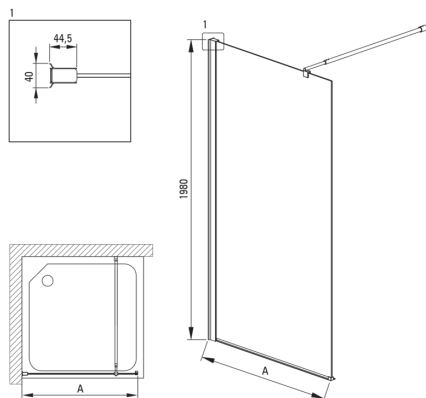

KERRIA PLUS

Tuš stena / walk-in, sistem

Kerria Plus

koda izdelka: KTS_084P

EAN: 5907650821328

Barva: krom

Garancija [leta]: 2

Model	Size [mm]	A [mm]
KTS_X83P	300x1980	250-270
KTS_X84P	400x1980	350-370
KTS_X85P	500x1980	450-470
KTS_X86P	600x1980	550-570
KTS_X37P	700x1980	650-670
KTS_X38P	800x1980	750-770
KTS_X39P	900x1980	850-870
KTS_X30P	1000x1980	950-970
KTS_X31P	1100x1980	1050-1070
KTS_X32P	1200x1980	1150-1170
KTS_X34P	1400x1980	1350-1370

Kabine

širina [mm]	400
višina [mm]	2000
debelina stekla [mm]	6
steklen finiš	transparenten
premaz Active Cover	Ja

karakteristike:

- Varno in trpežno kaljeno steklo
- Premaz Active Cover
- Za površine s premazom Active Cover
- Transparentno kaljeno steklo TOTAL WHITE
- Maskirni montažni elementi
- Možnost vgradnje kabine brez tuš kadi, neposredno na ploščice
- V ponudbi Deante imamo tudi varna namenska čistila
- Profilni sistem omogoča izravnavo ukrivljenosti sten
- Hidrofobni premaz Active Cover, da voda lažje odteče s stekla
- Profili za izravnavo ukrivljenosti sten
- Letve za večjo trdoto kabine
- Odpornost na udarce, kemikalije in madeže v skladu s standardom PN-EN 14428+A1:2008, potrjena s testi Inštituta za keramiko in gradbene materiale.