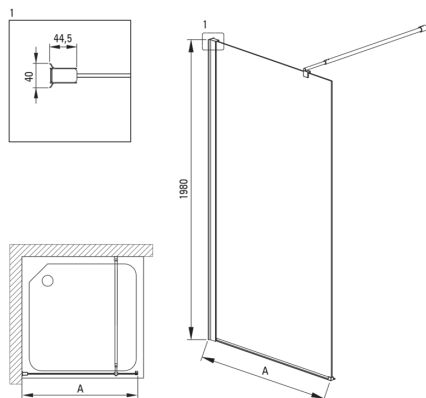

KERRIA PLUS

Стенка для душа / walk-in, система Kerria Plus

Код товара: KTS_084P

EAN: 5907650821328

Цвет: хром

Гарантия [лет]: 2

Model	Size [mm]	A [mm]
KTS_X83P	300x1980	250-270
KTS_X84P	400x1980	350-370
KTS_X85P	500x1980	450-470
KTS_X86P	600x1980	550-570
KTS_X37P	700x1980	650-670
KTS_X38P	800x1980	750-770
KTS_X39P	900x1980	850-870
KTS_X30P	1000x1980	950-970
KTS_X31P	1100x1980	1050-1070
KTS_X32P	1200x1980	1150-1170
KTS_X34P	1400x1980	1350-1370

Кабины

Ширина [мм]	400
Высота [мм]	2000
толщина закаленного стекла	6
Отделка стекла	прозрачный
Покрытие Active Cover	Да

Отличительные черты:

- Безопасное и прочное закаленное стекло
- Активное покрытие Active Cover
- Возможность использования специального препарата Active Cover
- Прозрачное стекло TOTALWHITE
- Маскировка элементов для монтажа
- Возможна установка кабины без поддона, прямо на плитку
- Специальное средство, безопасное для очищаемых поверхностей
- Профильная система позволяет уменьшить кривизну стен
- Гидрофобное покрытие Active-Cover, которое облегчает стекание воды со стекла
- Профили, компенсирующие кривизну стен
- Поручни придают конструкции дополнительную прочность
- Стойкость к ударам, химическим веществам и окрашиванию в соответствии со стандартом PN-EN 14428+A1:2008, подтверждена испытаниями Института керамики и строительных материалов.