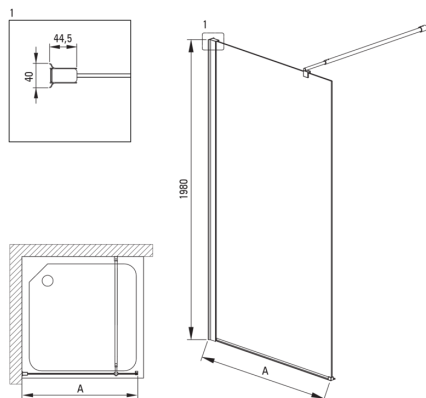

KERRIA PLUS

Paroi de douche / walk-in, Système Kerria Plus

Code produit: KTS_084P

EAN: 5907650821328

Couleur: chrome

Garantie [années]: 2

Cabines

Largeur [mm]	400
Hauteur [mm]	2000
Épaisseur du verre [mm]	6
Finition verre	transparent
Couverture active	Oui

Caractéristiques:

- Verre trempé sûr et durable
- Couverture active
- Dédié aux surfaces Active Cover
- Verre transparent TOTALWHITE
- Habillage des éléments d'assemblage
- Possibilité d'installer la cabine sans receveur de douche, directement sur le carrelage
- Agent de nettoyage dédié, sans danger pour les surfaces nettoyées
- Le système de profil permet de réduire la courbure des murs
- Revêtement hydrophobe Active-Cover qui facilite l'écoulement de l'eau sur le verre
- Profils égalisant la courbure des murs
- Les garde-corps donnent de la rigidité à la structure
- Résistance aux chocs, aux produits chimiques et aux taches conformément à la norme PN-EN 14428+A1:2008, confirmée par des tests de l'Institut de la céramique et des matériaux de construction

Model	Size [mm]	A [mm]
KTS_X83P	300x1980	250-270
KTS_X84P	400x1980	350-370
KTS_X85P	500x1980	450-470
KTS_X86P	600x1980	550-570
KTS_X37P	700x1980	650-670
KTS_X38P	800x1980	750-770
KTS_X39P	900x1980	850-870
KTS_X30P	1000x1980	950-970
KTS_X31P	1100x1980	1050-1070
KTS_X32P	1200x1980	1150-1170
KTS_X34P	1400x1980	1350-1370