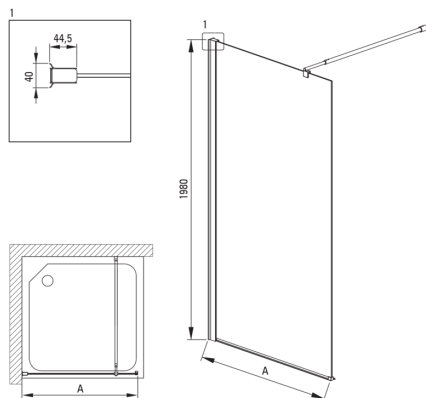

KERRIA PLUS

Душова стінка / walk-in, системи Kerria Plus

Код продукту: KTS_083P

EAN: 5907650821304

Колір: хром

Гарантія: 2

Model	Size [mm]	A [mm]
KTS_X83P	300x1980	250-270
KTS_X84P	400x1980	350-370
KTS_X85P	500x1980	450-470
KTS_X86P	600x1980	550-570
KTS_X37P	700x1980	650-670
KTS_X38P	800x1980	750-770
KTS_X39P	900x1980	850-870
KTS_X30P	1000x1980	950-970
KTS_X31P	1100x1980	1050-1070
KTS_X32P	1200x1980	1150-1170
KTS_X34P	1400x1980	1350-1370

Кабіни

Ширина [мм]	300
Висота [мм]	2000
товщина скла	6
Оздоблення скла	прозорий
Покриття Active cover	Так

Відмінна риса:

- Безпечне і міцне загартоване скло
- Покриття Active Cover
- Можливість використання спеціального препарату Active Cover
- Прозоре скло TOTALWHITE
- Маскування монтажного обладнання
- Можливість установки kabini без піддону безпосередньо на плитку
- Пропонуємо спеціальний засіб, безпечний для очищуваних поверхонь
- Система профілів дозволяє компенсувати кривизну стін
- Гідрофобне покриття Active Cover, що полегшує стікання води по склу
- Профілі для вирівнювання кривизни стін
- Рейлінги надають конструкції жорсткість
- Ударостійкість і стійкість до хімічних речовин і плям відповідно до стандарту PN-EN 14428 + A1: 2008, підтверджена дослідженнями Інституту кераміки і будівельних матеріалів.