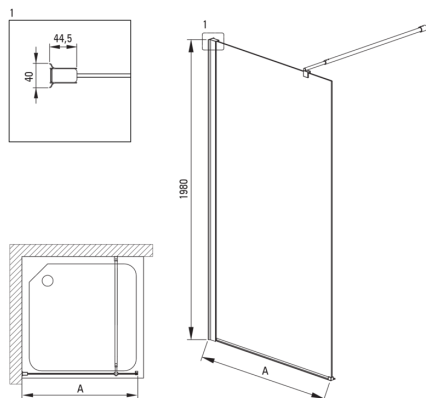

## Стенка для душа / walk-in, система Kerria Plus

Код товара: KTS\_083P

EAN: 5907650821304

Цвет: хром

Гарантия [лет]: 2

Model	Size [mm]	A [mm]
KTS_X83P	300x1980	250-270
KTS_X84P	400x1980	350-370
KTS_X85P	500x1980	450-470
KTS_X86P	600x1980	550-570
KTS_X37P	700x1980	650-670
KTS_X38P	800x1980	750-770
KTS_X39P	900x1980	850-870
KTS_X30P	1000x1980	950-970
KTS_X31P	1100x1980	1050-1070
KTS_X32P	1200x1980	1150-1170
KTS_X34P	1400x1980	1350-1370

### Кабины

Ширина [мм]	300
Высота [мм]	2000
толщина закаленного стекла	6
Отделка стекла	прозрачный
Покрытие Active Cover	Да