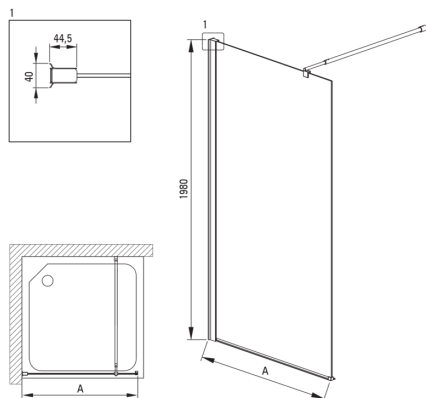

KERRIA PLUS

Perete/paravan de duș, Sistem Keria Plus

Codul produsului: KTS_083P

EAN: 5907650821304

Culoarea: cromat

Garanție [ani]: 2

Cabine

Lățime [mm]	300
Înălțime [mm]	2000
Grosime sticlă [mm]	6
Finisaj sticlă	transparent
Active cover	Da

Caracteristici:

- Sticlă securizată sigură și rezistentă
- Strat anti calcar
- Special pentru suprafețe Active Cover
- Sticlă transparentă tip Total White
- Mascarea elementelor de montaj
- Posibilitate de instalare a cabinei fără cădiță de duș, direct pe gresie
- Agent de curățare special, sigur pentru suprafețele curățate
- Sistemul de profile face posibilă reducerea curburii pereților.
- Înneliș hidrofob Active-Cover care ajută apa să se prelingă pe sticlă
- Profilele nivelează curbura pereților
- Rezistență la impact, substanțe chimice și pete conform standardului PN-EN 14428+A1:2008, certificată prin teste făcute de Institutul de Materiale de Construcții și Ceramică

Model	Size [mm]	A [mm]
KTS_X83P	300x1980	250-270
KTS_X84P	400x1980	350-370
KTS_X85P	500x1980	450-470
KTS_X86P	600x1980	550-570
KTS_X37P	700x1980	650-670
KTS_X38P	800x1980	750-770
KTS_X39P	900x1980	850-870
KTS_X30P	1000x1980	950-970
KTS_X31P	1100x1980	1050-1070
KTS_X32P	1200x1980	1150-1170
KTS_X34P	1400x1980	1350-1370