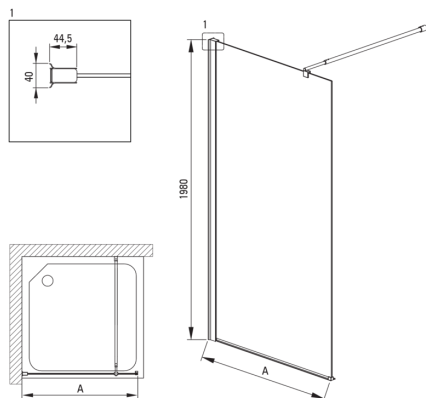

Szerokość [mm]	300
Wysokość [mm]	2000
Grubość szkła hartowanego [mm]	6
Wykończenie szkła	transparentne
Powłoka Active Cover	Tak

Wyróżniki:

- Bezpieczne i wytrzymałe szkło hartowane
- Powłoka Active Cover
- Możliwość zastosowania dedykowanego preparatu Active Cover
- Szkło transparentne TOTALWHITE
- Maskowanie elementów montażowych
- Możliwość zamontowania kabiny bez brodzika, bezpośrednio na płytkach
- W ofercie dedykowany środek bezpieczny dla czyszczonych powierzchni
- System profili umożliwia zniwelowanie krzywizny ścian
- Hydrofobowa powłoka Active Cover, ułatwiająca spływanie wody po szybie
- Profile niwelujące krzywiznę ścian
- Relingi nadają konstrukcji sztywności
- Odporność na uderzenia oraz na chemikalia i płamienie zgodnie z normą PN-EN 14428+A1:2008, potwierdzona badaniami Instytutu Ceramiki i Materiałów Budowlanych.

Model	Size [mm]	A [mm]
KTS_X83P	300x1980	250-270
KTS_X84P	400x1980	350-370
KTS_X85P	500x1980	450-470
KTS_X86P	600x1980	550-570
KTS_X37P	700x1980	650-670
KTS_X38P	800x1980	750-770
KTS_X39P	900x1980	850-870
KTS_X30P	1000x1980	950-970
KTS_X31P	1100x1980	1050-1070
KTS_X32P	1200x1980	1150-1170
KTS_X34P	1400x1980	1350-1370