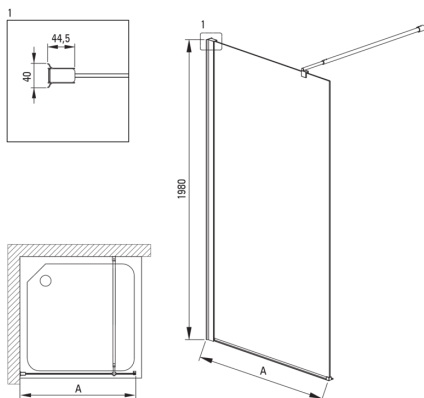

KERRIA PLUS

Paroi de douche / walk-in, Système Kerria Plus

Code produit: KTS_083P

EAN: 5907650821304

Couleur: chrome

Garantie [années]: 2

Cabines

Largeur [mm]	300
Hauteur [mm]	2000
Épaisseur du verre [mm]	6
Finition verre	transparent
Couverture active	Oui

Caractéristiques:

- Verre trempé sûr et durable
- Couverture active
- Dédié aux surfaces Active Cover
- Verre transparent TOTALWHITE
- Habillage des éléments d'assemblage
- Possibilité d'installer la cabine sans receveur de douche, directement sur le carrelage
- Agent de nettoyage dédié, sans danger pour les surfaces nettoyées
- Le système de profil permet de réduire la courbure des murs
- Revêtement hydrophobe Active-Cover qui facilite l'écoulement de l'eau sur le verre
- Profils égalisant la courbure des murs
- Les garde-corps donnent de la rigidité à la structure
- Résistance aux chocs, aux produits chimiques et aux taches conformément à la norme PN-EN 14428+A1:2008, confirmée par des tests de l'Institut de la céramique et des matériaux de construction

Model	Size [mm]	A [mm]
KTS_X83P	300x1980	250-270
KTS_X84P	400x1980	350-370
KTS_X85P	500x1980	450-470
KTS_X86P	600x1980	550-570
KTS_X37P	700x1980	650-670
KTS_X38P	800x1980	750-770
KTS_X39P	900x1980	850-870
KTS_X30P	1000x1980	950-970
KTS_X31P	1100x1980	1050-1070
KTS_X32P	1200x1980	1150-1170
KTS_X34P	1400x1980	1350-1370