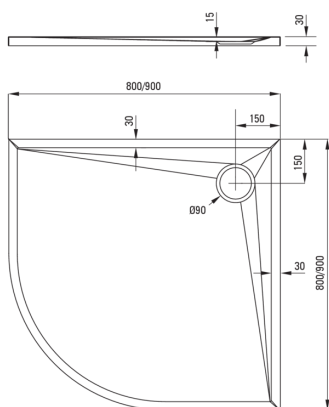

KERRIA PLUS

Акриловий душовий піддон, напівкруглий

deante

Код продукту: KTS_054B

EAN: 5907650809715

Колір: білий

Гарантія: 5

Душові піддони

матеріал	акрил
форма	напівкруглий
Ширина [мм]	800
Довжина [мм]	800
Висота [мм]	30

Відмінна риса:

- Міцний акриловий матеріал, що зберігає блиск і колір
- Для установки на рівні підлозі, безпосередньо на виливі або на опорі конструкційного матеріалу
- Душовий піддон виконаний за технологією SOLID PLUS
- Можливість різання душового піддону Kerria Plus
- Увага! Сифон pHc_029c підходить для душового піддону
- Пропонуємо спеціальний засіб, безпечний для очищуваних поверхонь
- Тільки найкращі матеріали, якість яких ми підтверджуємо дослідженнями в лабораторії