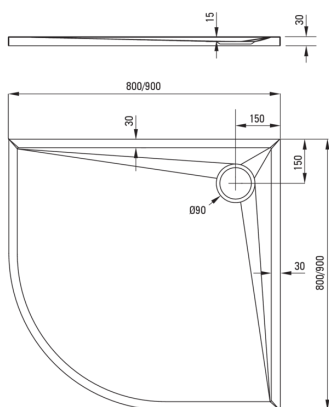

KERRIA PLUS

akrilna tuš kad, polkrožno

koda izdelka: KTS_054B

EAN: 5907650809715

Barva: bel

Garancija [leta]: 5

Tuš kadi

material	akrilen
oblika	polkrožno
širina [mm]	800
dolžina [mm]	800
višina [mm]	30

karakteristike:

- Trpežen akrilni material, ki ohranja sijaj in barvo
- Za namestitev pri tleh, neposredno na estrih ali podprt z gradbenim materialom
- Tuš kad izdelana v tehnologiji SOLID PLUS
- Tuš kad Kerria Plus je mogoče razrezati po meri
- Pozor! Tuš kadi ustreza sifon NHC_029C
- V ponudbi Deante imamo tudi varna namenska čistila
- Samo najboljši materiali, katerih kakovost je potrjena z laboratorijskimi testi